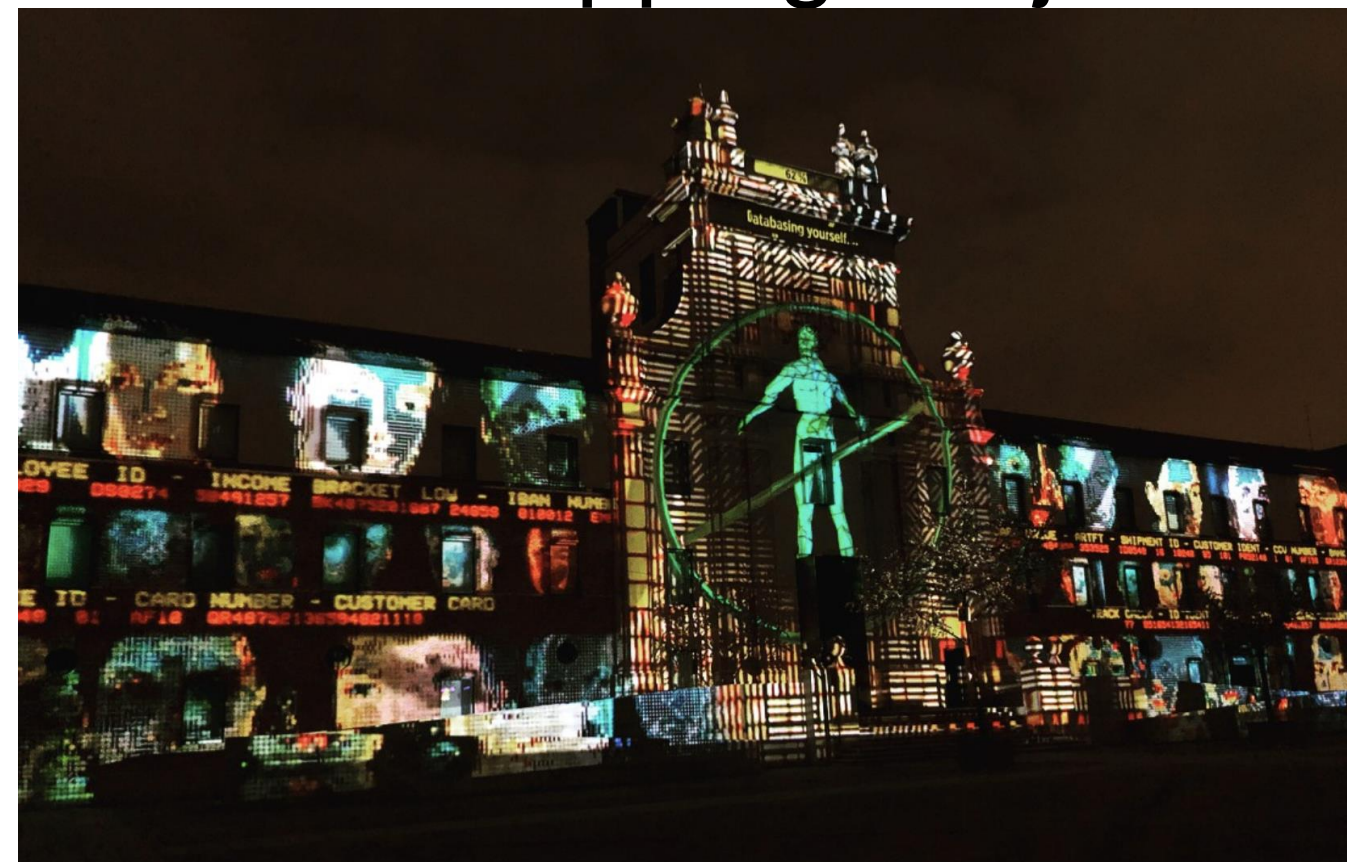

Conde Duque - Madrid

FARNESINA DIGITAL ART EXPERIENCE

Videomapping Projection