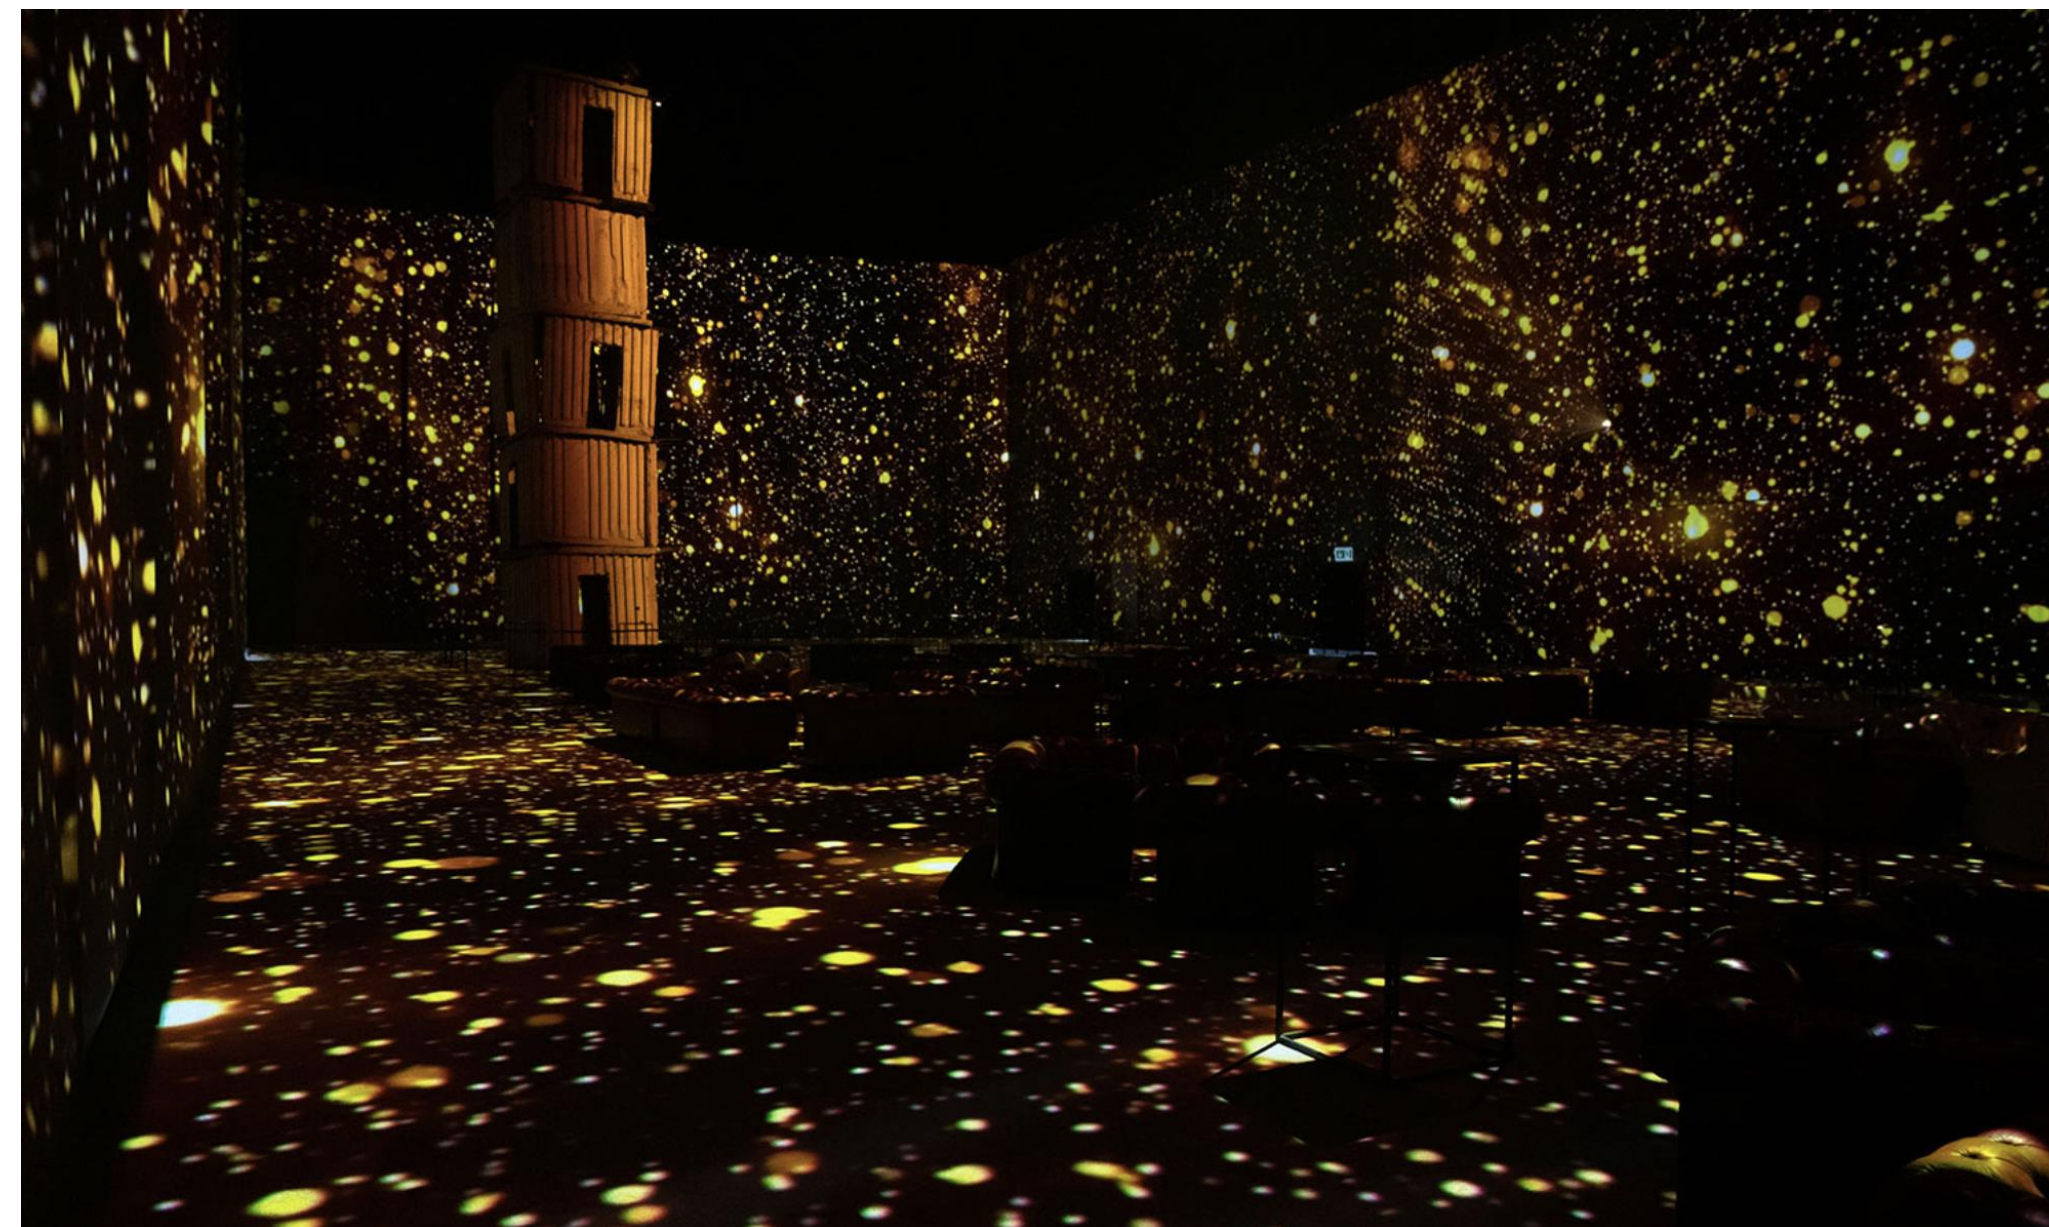

# Piazza Campidoglio - Roma FASHION SHOW LAURA BIAGIOTTI Videomapping Projection